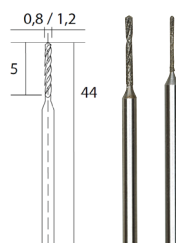

Držák nástrojů Pro přehledné uložení vrtáků, brousítek, kartáčků a jiných rotačních nástrojů s průměrem stopky 2,35 - 3,2mm.

Balení **NEOBSAHUJE** vyobrazené nástroje.

28359

Balení obsahuje 2ks

Diamantové nástroje

28240

Balení obsahuje 1ks

28250

Balení obsahuje 1ks

28212

Balení obsahuje 2ks

28222

Balení obsahuje 2ks

Diamantové spirálové vrtáky

K navrtávání otvorů do drahokamů, perel apod. Stopka Ø 2,35mm.

28255

Balení obsahuje 2ks

Vrtáky do skla s diamantem - koule Vhodné pro opracování skla, kamenů tvrdosti až po granit. Doporučené použití se stolní vrtačkou při použití otáček 2.000 ot./min s vodním chlazením. Stopka Ø 2,35mm.