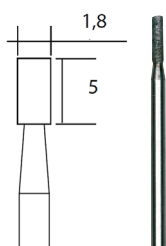

Diamantové nástroje

Diamantové, čistící a lešticí nástroje. V profi kvalitě. Určeno též pro zlatníky a klenotníky.

Vhodné pro sklo, keramiku a plasty.

Diamantové stopkové brousky S rovnoměrným diamantovým povlakem. Profilovaná tělíska a stopky jsou z nerezové ušlechtilé oceli. Na broušení, gravírování a cizelování oceli (také chrom-kobaltových slitin), skla, keramiky, porcelánu a plastů. Stopka Ø 2,35mm.

28240

Balení obsahuje 1ks