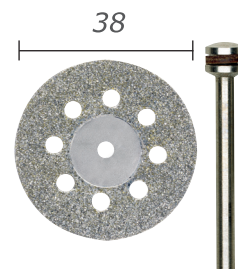

Diamantové nástroje

Diamantové, čistící a lešticí nástroje. V profi kvalitě. Určeno též pro zlatníky a klenotníky.

Vhodné pro porcelán, sklo, keramiku, barevné kovy a plasty.

Diamantové dělicí kotouče.

Tloušťka 0,6 mm. Na porcelán, keramiku, sklovláknité desky, plasty a barevné kovy. Stopka \varnothing 2,35mm. Součástí balení je upínací trn.

28840

Balení obsahuje 1ks

28842

Balení obsahuje 1ks

Diamantový řezný kotouč s chladicími otvory

Vhodné pro tvrdé a těžko obrobitelné materiály jako např. porcelán, keramika, sklo, mramor, beton, kamen ale i plasty a barevné kovy. Díky chladicím otvorům nedochází k velkému zahřívání kotouče. 20 x 0,6. Stopka \varnothing 2,35mm. Součástí balení je upínací trn.

28844

Balení obsahuje 1ks

28846

Balení obsahuje 1ks

Náhradní upínací trny

Stopka 2,35x44mm.

28815

Balení obsahuje 5ks

Držák nástrojů Pro přehledné uložení vrtáků, brousítek, kartáčků a jiných rotačních nástrojů s průměrem stopky 2,35 - 3,2mm.

Balení **NEOBSAHUJE** vyobrazené nástroje.

28359

Balení obsahuje 2ks

Diamantové nástroje