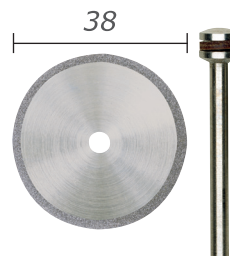

Diamantové nástroje

Diamantové, čistící a lešticí nástroje. V profi kvalitě. Určeno též pro zlatníky a klenotníky.

Vhodné pro porcelán, sklo, keramiku, barevné kovy a plasty.

Diamantové dělicí kotouče.

Tloušťka 0,6 mm. Na porcelán, keramiku, sklovláknité desky, plasty a barevné kovy. Stopka \varnothing 2,35mm. Součástí balení je upínací trn.

28840

Balení obsahuje 1ks

28842

Balení obsahuje 1ks

Diamantový řezný kotouč s chladicími otvory

Vhodné pro tvrdé a těžko obrobitelné materiály jako např. porcelán, keramika, sklo, mramor, beton, kamen ale i plasty a barevné kovy. Díky chladicím otvorům nedochází k velkému zahřívání kotouče. 20 x 0,6. Stopka \varnothing 2,35mm. Součástí balení je upínací trn.

28844

Balení obsahuje 1ks

28846

Balení obsahuje 1ks

Náhradní upínací trny

Stopka 2,35x44mm.

28815

Balení obsahuje 5ks

Držák nástrojů Pro přehledné uložení vrtáků, brousítek, kartáčků a jiných rotačních nástrojů s průměrem stopky 2,35 - 3,2mm.

Balení **NEOBSAHUJE** vyobrazené nástroje.

28359

Balení obsahuje 2ks

Diamantové nástroje